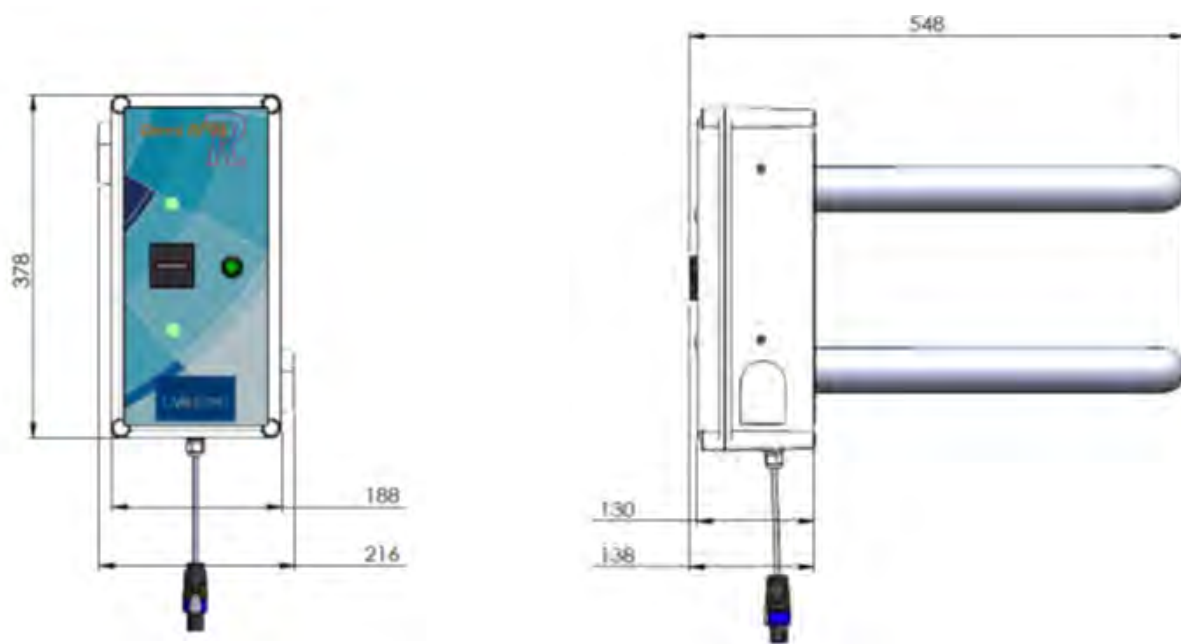

20000100_A_FT10

GERMI BP95 RQ

RECOMMANDATIONS D'INSTALLATION